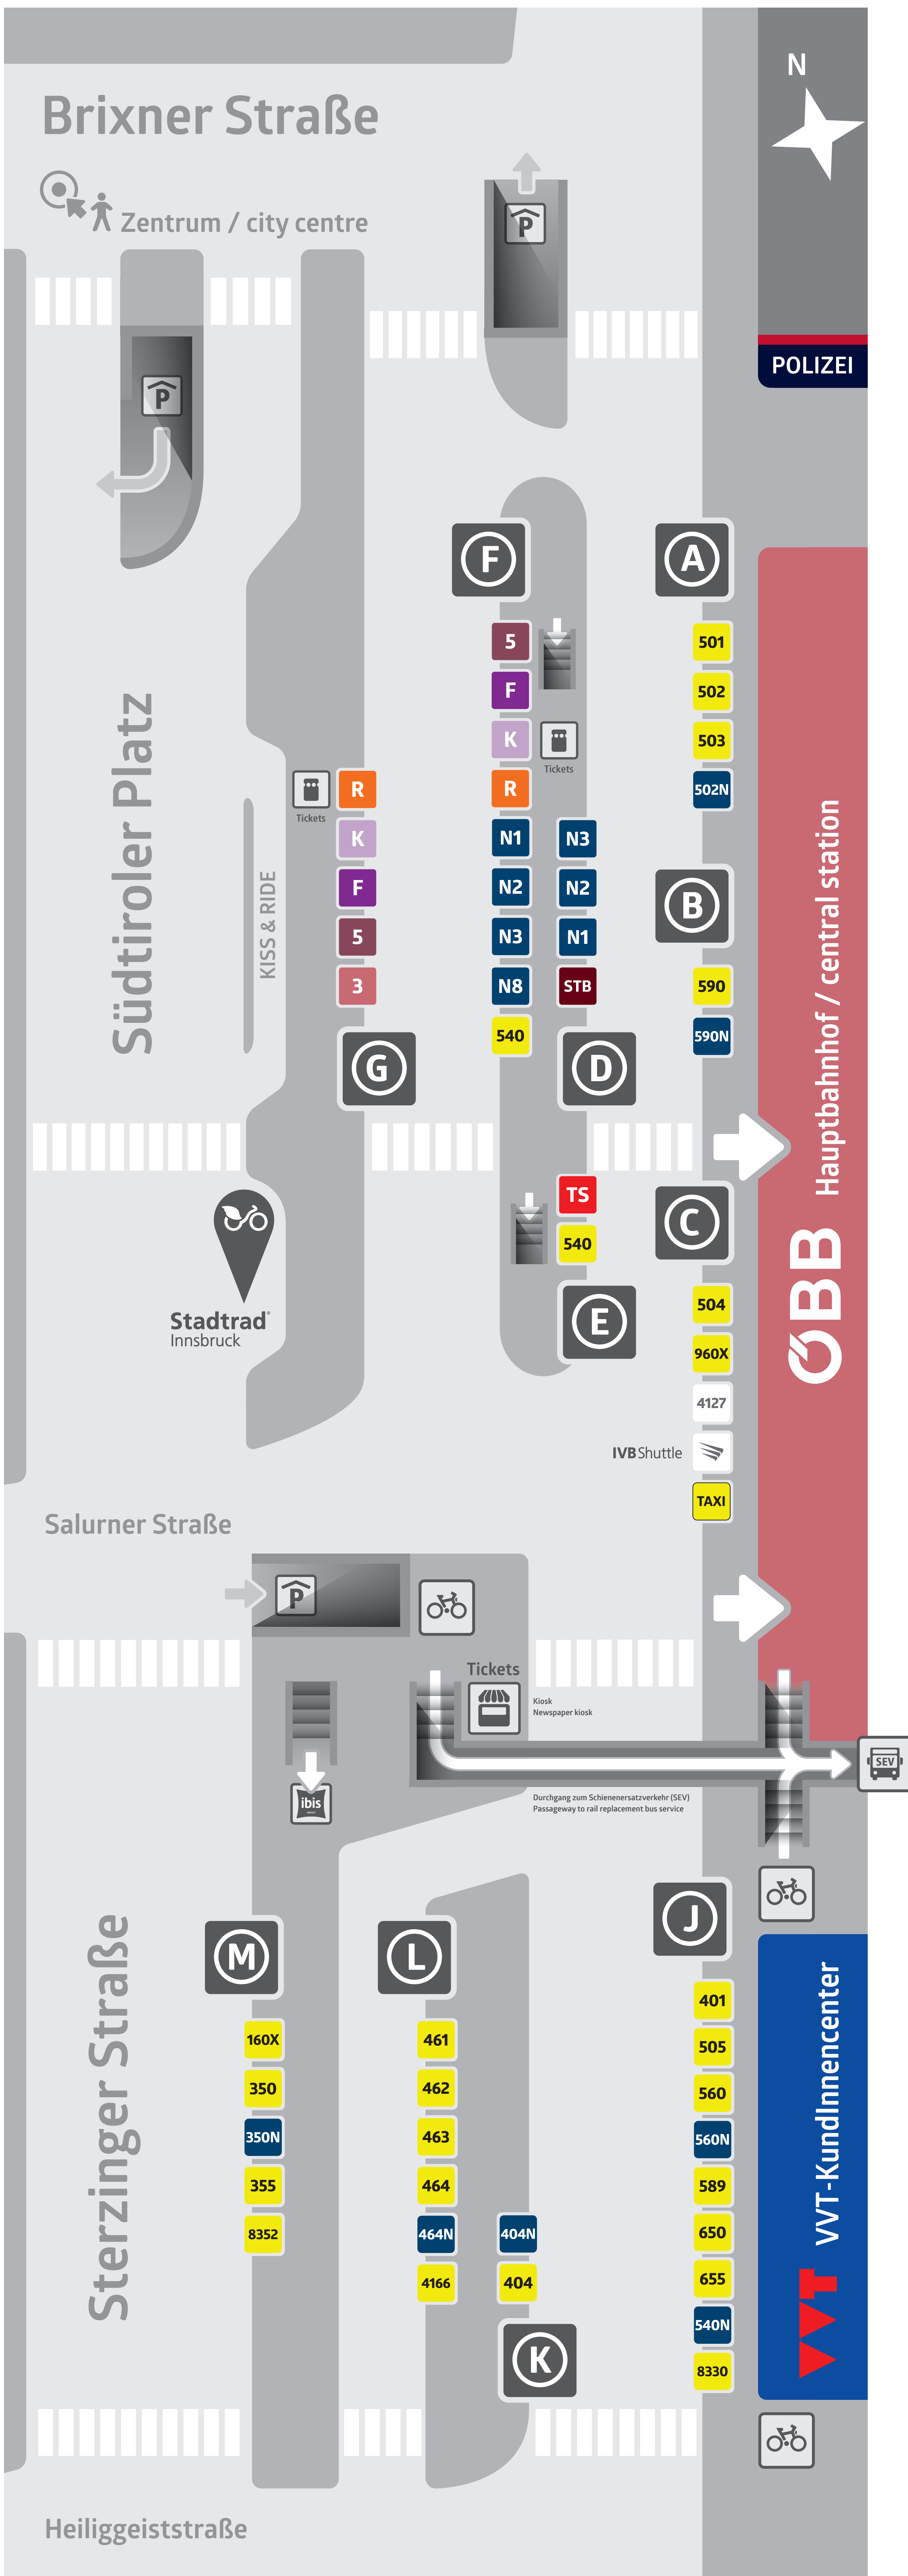

Haltestellenübersicht

Overview of bus and tram stops

Abfahrt der folgenden Linien

Departure of following lines

■ Stadtverkehr / City Lines
 ■ Regionalverkehr / Regional Lines
 ■ Nightliner

Line	Route
A	
501	Innsbruck - Rum - Absam - Hall i. T. Kurhaus
502	Innsbruck - Rum - Absam - Eichat Föhrenwald
503	Innsbruck - Rum - Absam - Eichat Föhrenwald - Hall i. T. Kurhaus
502N	Nightliner / Innsbruck - Rum - Absam - Eichat Föhrenwald
B	
590	Innsbruck - Schönberg i. St. - Fulpmes - Neustift i. St. - Volderau - Stubai Gletscher
590N	Nightliner / Innsbruck - Schönberg i. St. - Fulpmes - Neustift i. St. - Volderau
C	
504	Innsbruck - Rum - Hall i. T. Milser Straße
960X	Innsbruck - Sillian - Lienz
4127	Innsbruck - Wattens Kristallwelten (kein Verbundtarif / no internal ticket price)
	IVB-Anrufsammeltaxi +43 512 55 17 19 (hier gilt ein eigener Tarif / special ticket price applies) / IVB-Shuttle
D	
STB	Innsbruck - Natters - Mutters - Telfes i. St. - Fulpmes
N1	Nightliner / Siegleranger
N2	Nightliner / Technik
N3	Nightliner / Rehgasse
E	
540	Hall i. T. via Aldrans - Rinn - Tulfes
TS	Sightseer (Hop on - Hop off Bus, hier gilt ein eigener Tarif / special ticket price applies)
F	
5	Rum Bahnhof
F	Neu-Rum Kaplanstraße
K	Kranebitten Bahnhof
R	DEZ / Einkaufszentrum
N1	Nightliner / Grabenweg
N2	Nightliner / Kajetan-Sweth-Straße
N3	Nightliner / Jugendherberge
N8	Nightliner / Kranebitten Bahnhof
540	Kletterzentrum
G	
3	Amras (via Anichstraße / Rathausgalerien)
5	Technik West
F	Flughafen / Airport
K	Wiesengasse
R	Rehgasse
J	
401	Innsbruck - Natters
505	Innsbruck - DEZ - Ampass - Hall i. T.
560	Innsbruck - Patsch - Ellbögen - Matrei a. Br. - Steinach a. Br.
560N	Nightliner / Innsbruck - Patsch - Ellbögen - Matrei a. Br. - Steinach a. Br. - Gries a. Br.
589	Innsbruck - Unterberg - Schönberg i. St.
650	Innsbruck - Hall i. T. - Wattens - Schwaz
655	Innsbruck - DEZ - Hall i. T. / Wattens - Schwaz (Express)
540N	Nightliner / Innsbruck - Ampass - Aldrans - Sistrans - Rinn - Tulfes - Hall i. T.
8330	Innsbruck - Jenbach - Mayrhofen
K	
404	Innsbruck - Götzens - Birgitz - Axams - Grinzens
404N	Nightliner / Innsbruck - Natters - Mutters - Götzens - Birgitz - Axams - Grinzens
L	
461	Innsbruck - Völs - Kematen i. T. - Oberperffussberg
462	Innsbruck - Völs - Kematen i. T. - Oberperffuss
463	Innsbruck - Technik - Völs - Kematen i. T. - Unterperffuss - Ranggen - Oberperffuss
464	Innsbruck - Völs - Kematen i. T. - Unterperffuss - Ranggen - Oberperffussberg
464N	Nightliner / Innsbruck - Völs - Kematen i. T. - Unterperffuss - Ranggen - Oberperffussberg
4166	Innsbruck - Völs - Kematen i. T. - Sellrain - Kühtai
M	
160X	Innsbruck - Telfs - Nassereith - Reutte
350	Innsbruck - Zirl - Petttau - Telfs - Nassereith
350N	Nightliner / Innsbruck - Zirl - Petttau - Telfs
355	Innsbruck - Telfs - Nassereith (Express)
8352	Innsbruck - Telfs - Mötztal - Silz - Haiming - Ötztal Bahnhof